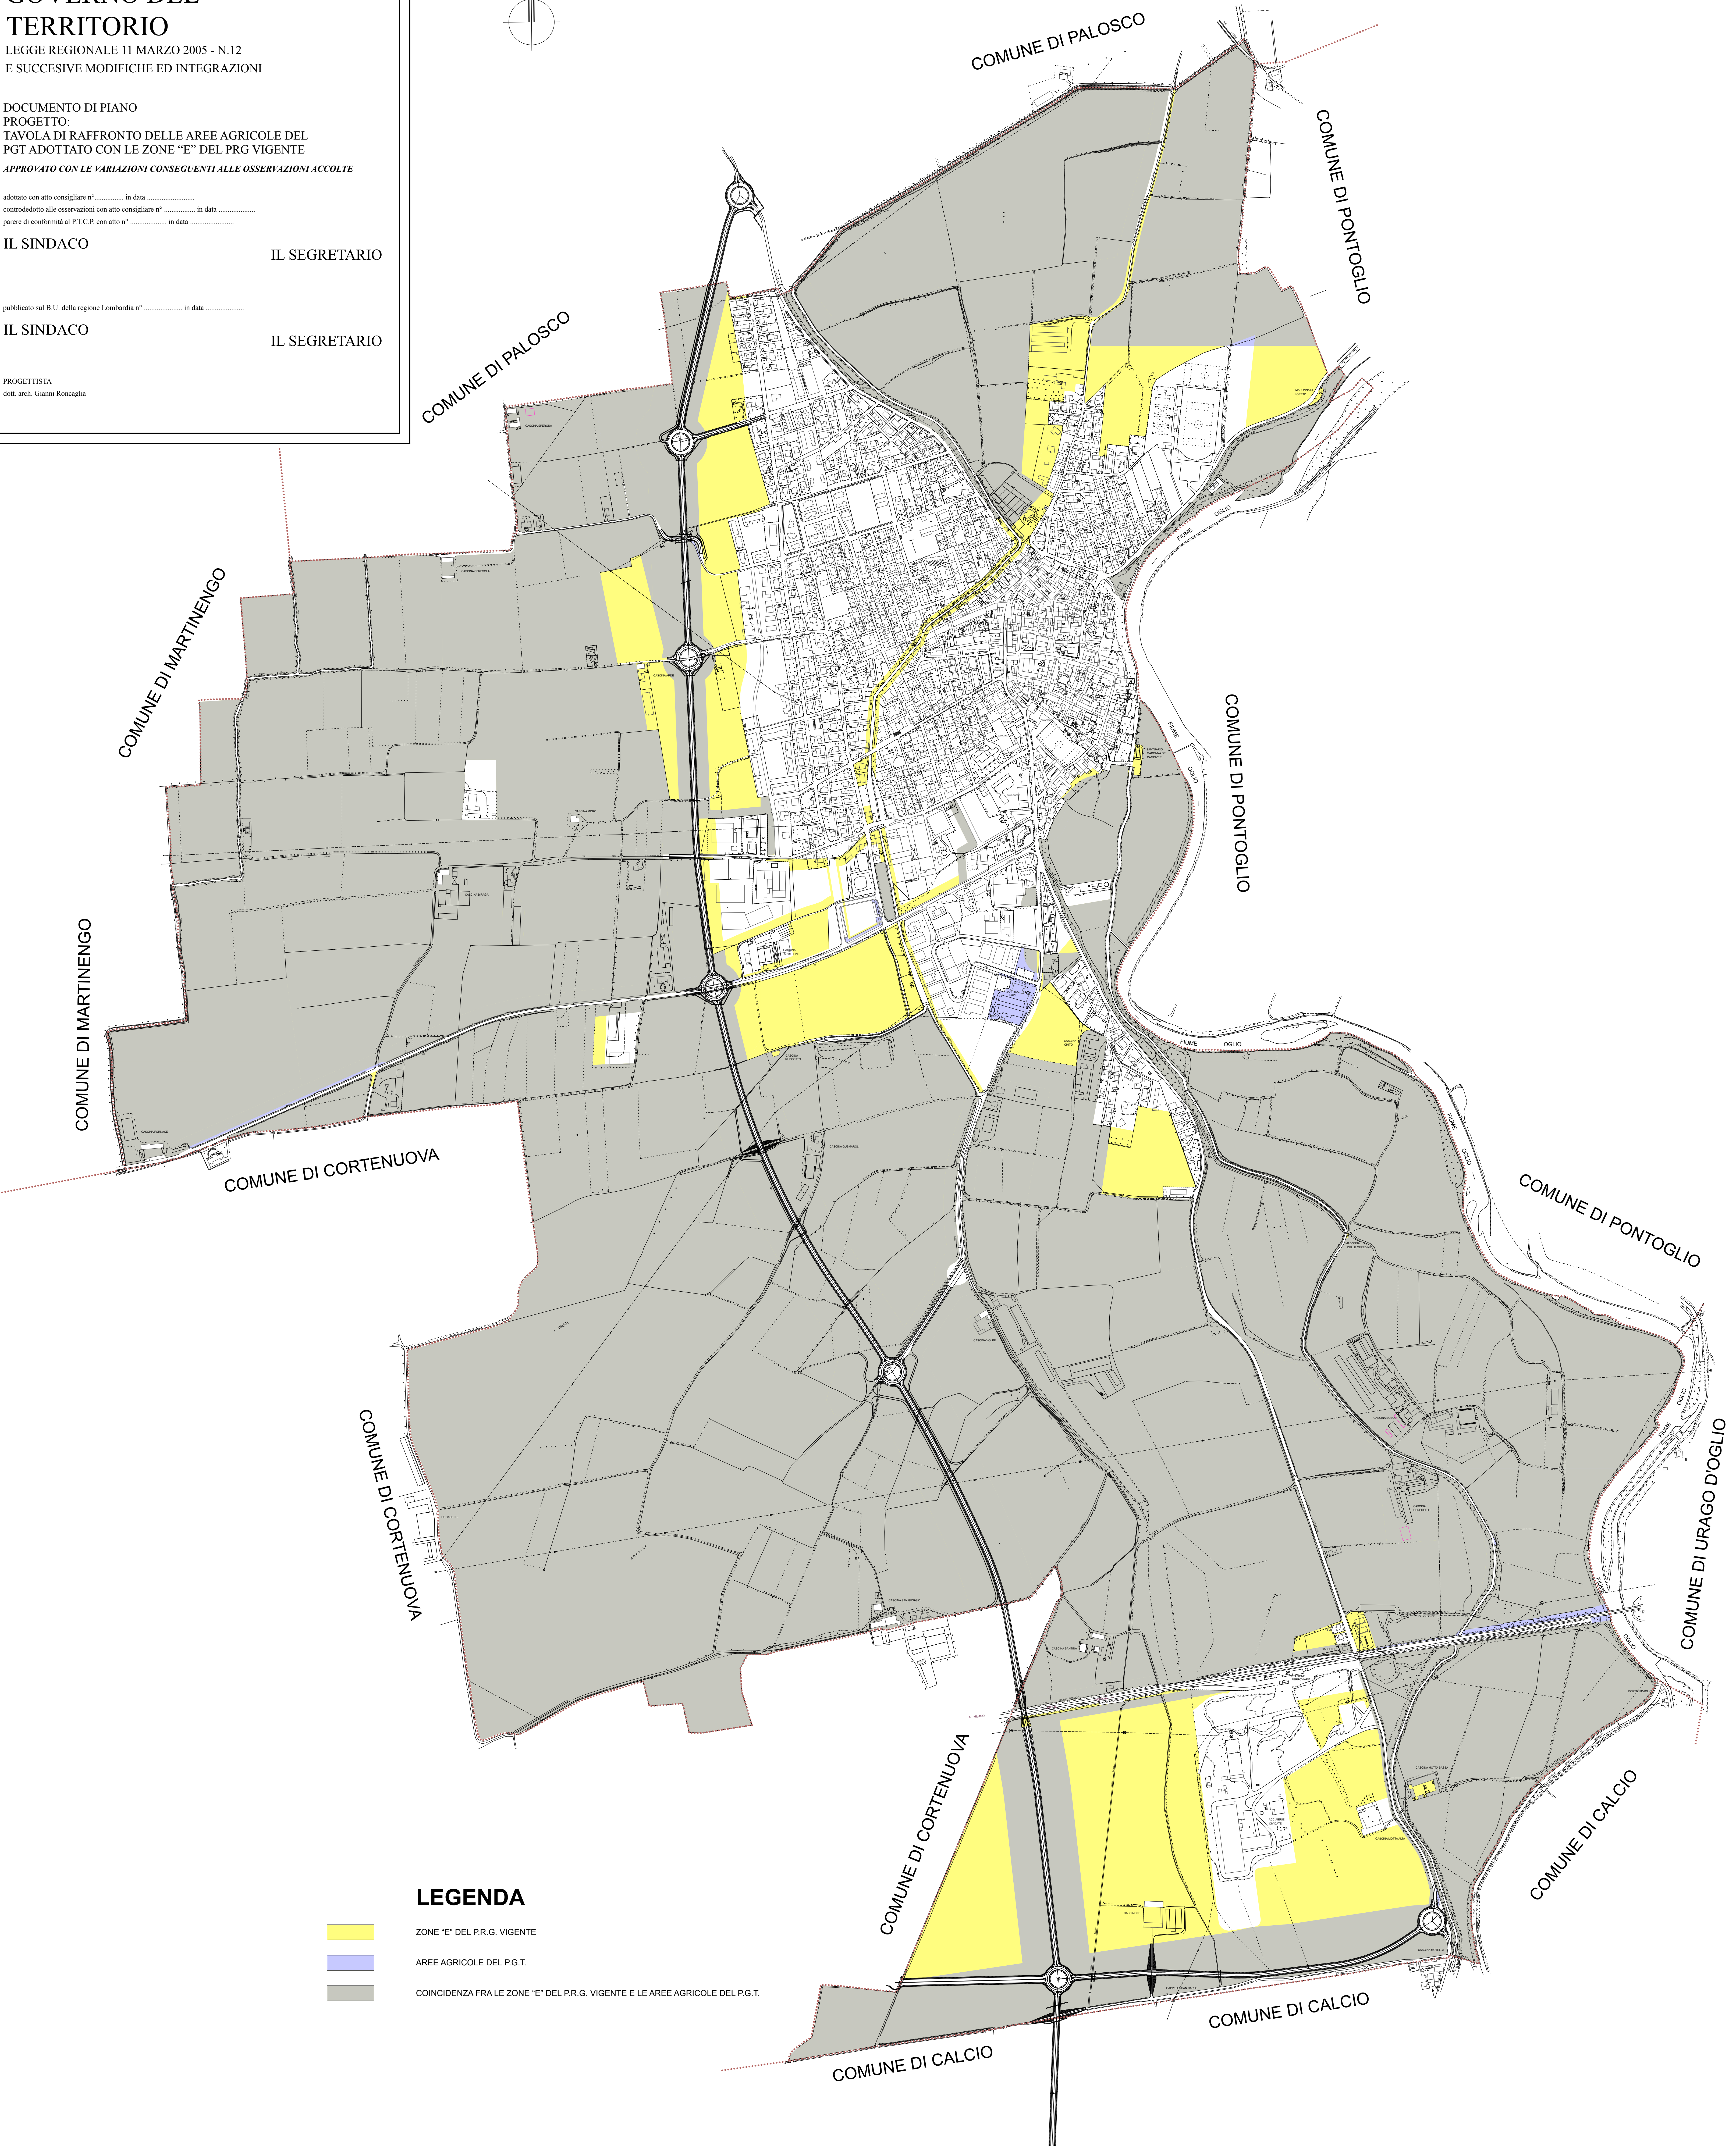

PIANO DI GOVERNO DEL TERRITORIO

LEGGE REGIONALE 11 MARZO 2005 - N.12
E SUCCESSIVE MODIFICHE ED INTEGRAZIONI

DOCUMENTO DI PIANO
PROGETTO:
TAVOLA DI RAFFRONTO DELLE AREE AGRICOLE DEL
PGT ADOTTATO CON LE ZONE "E" DEL PRG VIGENTE
APPROVATO CON LE VARIAZIONI CONSEGUENTI ALLE OSSERVAZIONI ACCOLTE

IL SINDACO
IL SEGRETARIO

IL SINDACO
IL SEGRETARIO

PROGETTISTA
dot. arch. Gianni Ronaglia

LEGENDA

-  ZONE "E" DEL PR.G. VIGENTE
-  AREE AGRICOLE DEL P.G.T.
-  COINCIDENZA FRA LE ZONE "E" DEL PR.G. VIGENTE E LE AREE AGRICOLE DEL P.G.T.